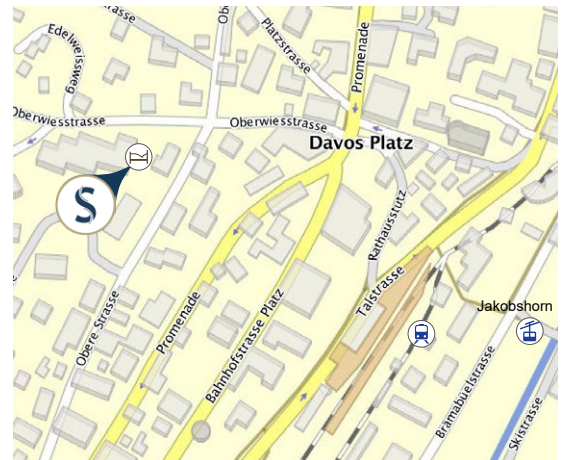

Garage

CHF 15.- par nuit, nombre limité d'emplacements

Distances

Centre	300 m
Bus local	300 m
Gare	500 m
Jakobshorn (télécabine)	500 m
Lac	4'000 m

		Temps de voyage voiture / train
Bâle	230 km	3h 00 / 3h 22
Berne	270 km	3h 30 / 3h 25
Genève	430 km	4h 45 / 5h 10
Zurich	150 km	2h 00 / 2h 18

Contacts

Office du tourisme Destination Davos Klosters
+41 (0)81 415 21 21
info@davos.ch

Info de circulation via suisse 163
(congestion du trafic, état des routes)

Police/Ambulance 117/144

TCS Touring Club de Suisse (dépannage) 140

Numéro d'urgence européen 112

REGA (garde aérienne suisse de sauvetage) 1414

CFF Horaire en ligne cff.ch