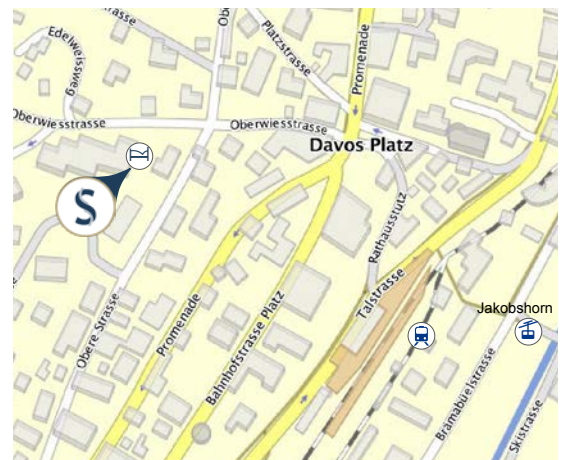

Garagenplatz

CHF 10.–/15.– pro Nacht (Sommer/Winter), limitierte Anzahl

Distanzen

Zentrum	300 m
Ortsbus	300 m
Bahnhof	500 m
Jakobshorn (Gondelbahn)	500 m
See	4'000 m

Fahrtzeiten Auto / Bahn		
Basel	230 km	3h 00 / 3h 22
Bern	270 km	3h 30 / 3h 25
Genf	430 km	4h 45 / 5h 10
Zürich	150 km	2h 00 / 2h 18

Kontakte

Tourismusbüro Destination Davos Klosters
+41 (0)81 415 21 21
info@davos.ch

Verkehrsinformation via suisse 163
(Staumeldungen, Strassenzustand)

Polizei/Ambulanz 117/144

TCS Touring Club der Schweiz 140
(Pannenhilfe)

Euro-Notrufnummer 112

REGA Rettungsflugwacht 1414

SBB Online-Fahrplan sbb.ch